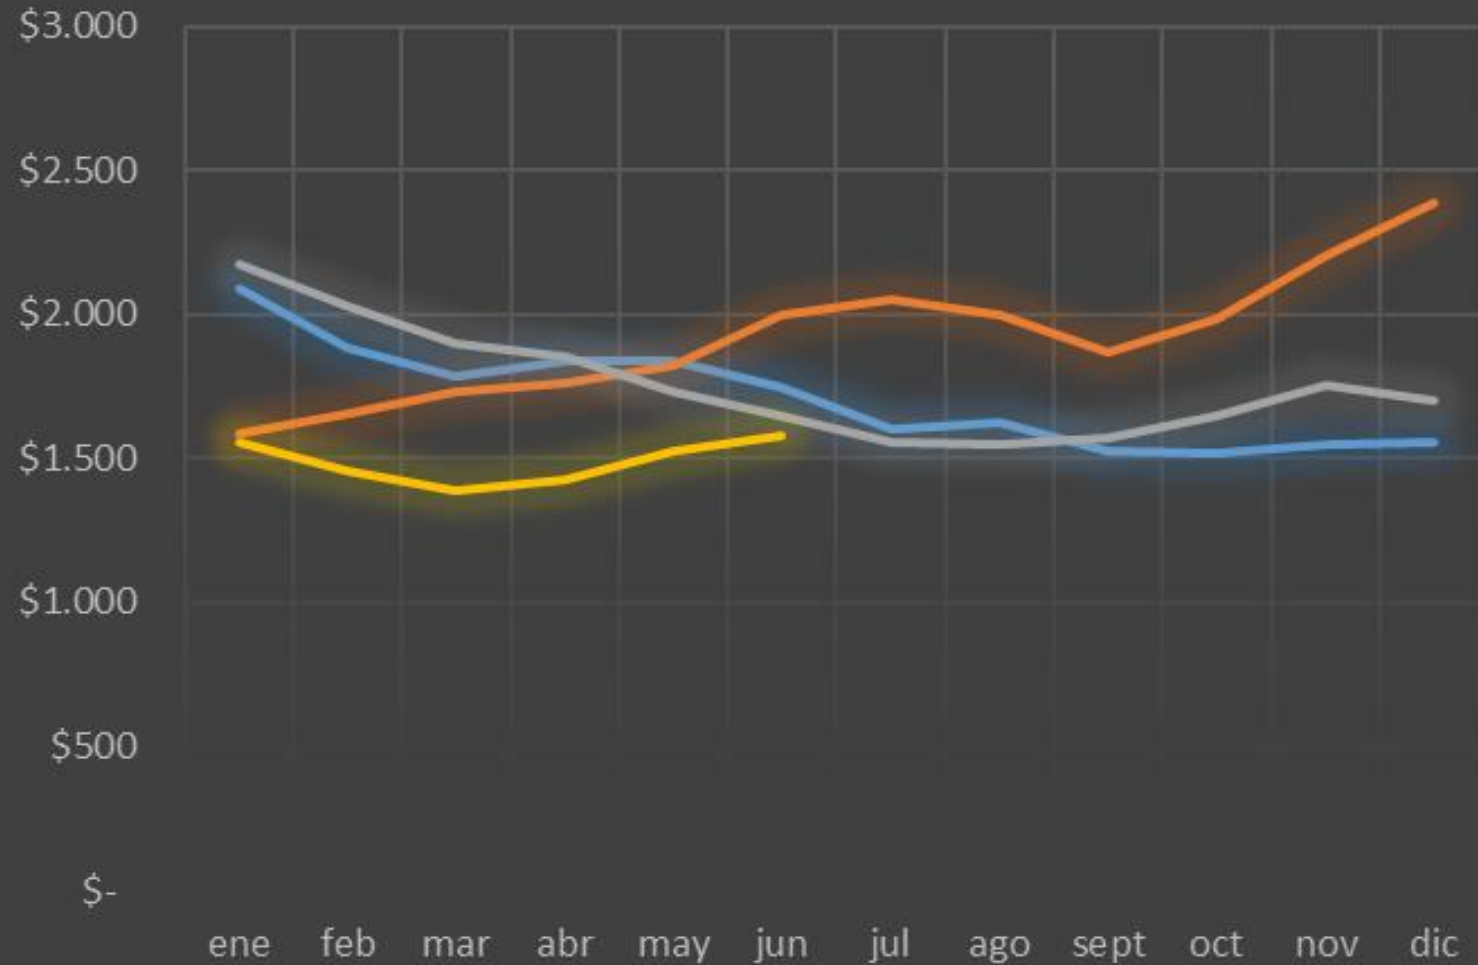

Cámara
Nacional de
Pesquería

PRECIOS HARINA DE PESCADO (\$/TON)

3/8/2016

PERÚ: Precio harina de pescado 65% proteína. CIF (\$/ton)

— 2013 — 2014 — 2015 — 2016

Elaborado por CNP; con datos de IndexMundi - Banco Mundial

ECUADOR: Precio FOB promedio (\$/ton) Harina de pescado Subpartida: 2301201100