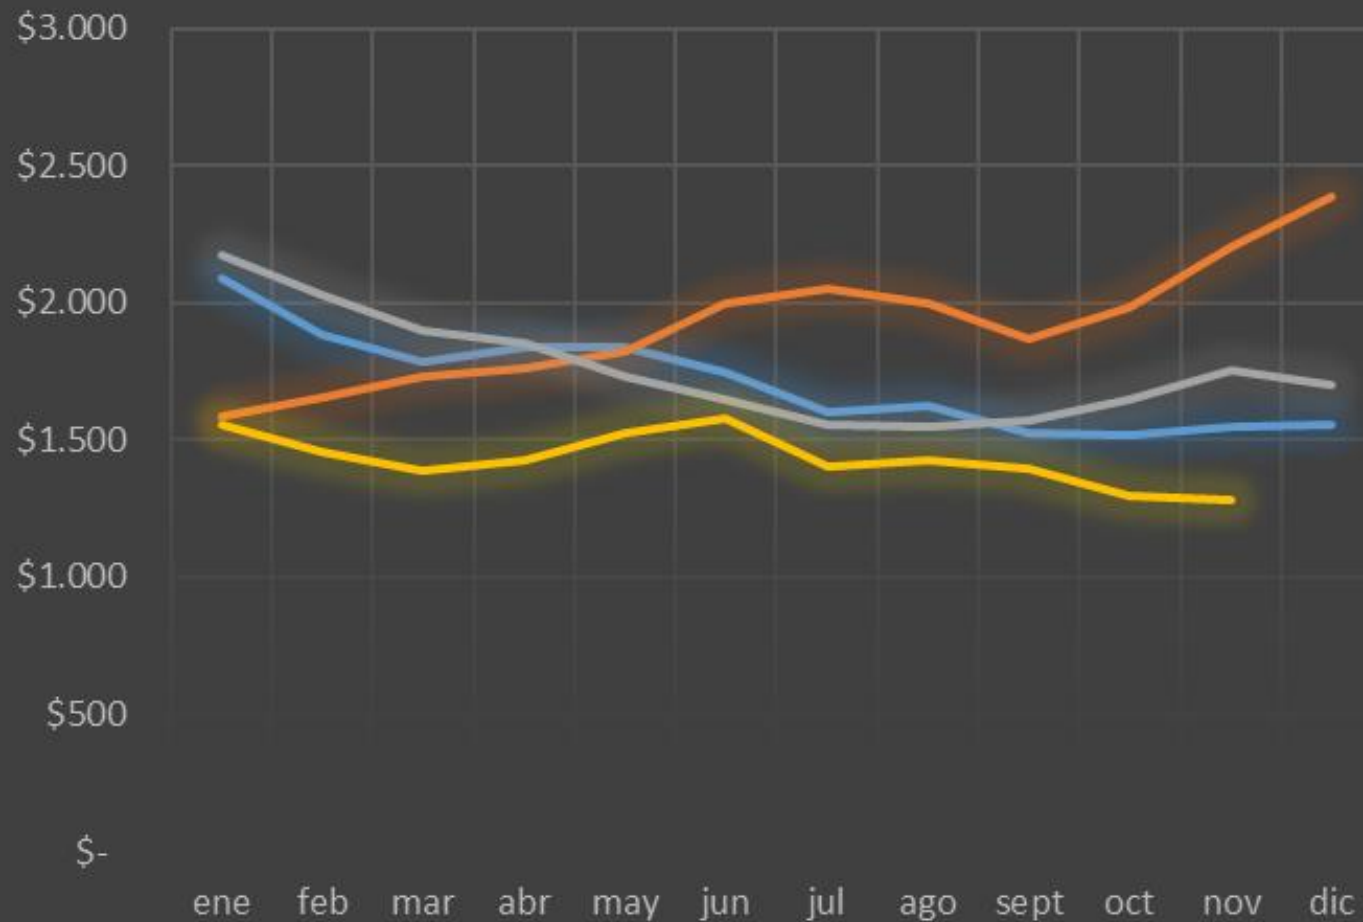

# PRECIOS HARINA DE PESCADO (\$/TON)

## PERÚ: Precio harina de pescado 65% proteína. CIF (\$/ton)

— 2013 — 2014 — 2015 — 2016

## ECUADOR: Precio FOB promedio (\$/ton) Harina de pescado Subpartida: 2301201100