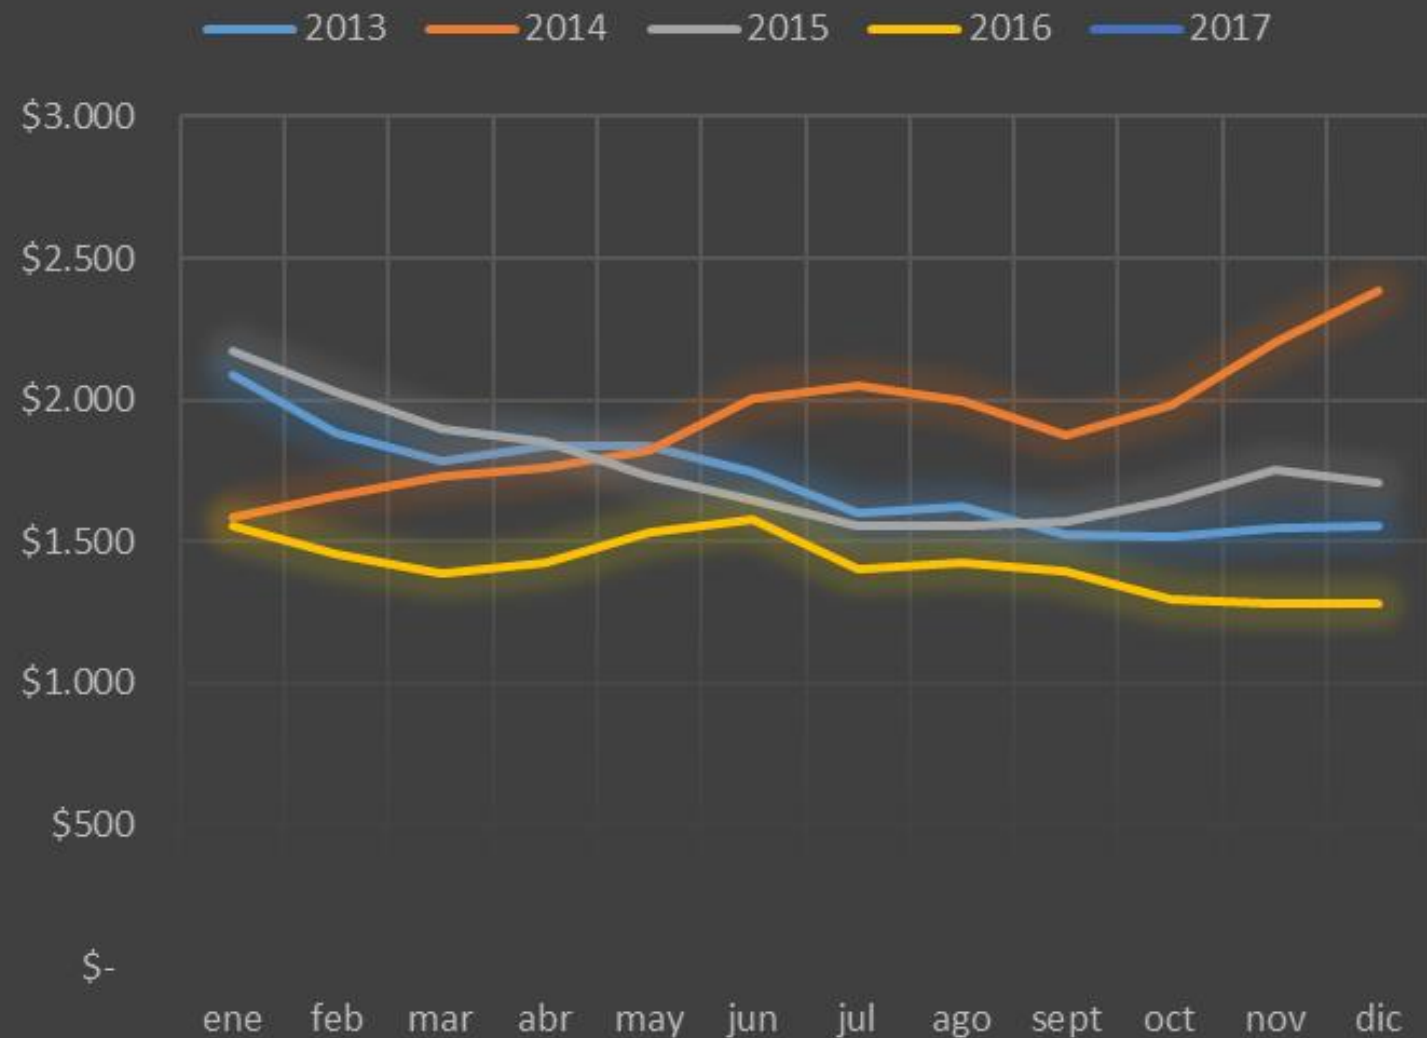

Cámara
Nacional de
Pesquería

PRECIOS HARINA DE PESCADO (\$/TON)

PERÚ: Precio harina de pescado 65% proteína. CIF (\$/ton)

ECUADOR: Precio FOB promedio (\$/ton) Harina de pescado Subpartida: 2301201100